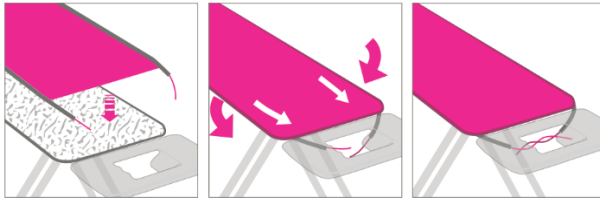

TR

Örtüyü ütü tahtasının üzerine yerleştirin, kurdele uçlarını kavrama bandından birkaç santimetre dışarı çekin.

Her iki kurdele ucunu, örtü, ütü tahtasının yuvarlak kısmını kavrayıncaya aşağıya doğru çekin.

Kurdeleleri, örtü, ütü tahtasının kenarlarını iyice kavrayıncaya kadar çekerek gerin.

Art: C 34, C42, C48, C34F3, C42F3, C48F3

Art: DC 34 DC 42, DC 48, DC 34F3, DC 42F3, DC48F3, DC34 F3M, DC 42F3M, DC48F3M, DC34F3R, DC42F3R, DC48F3R